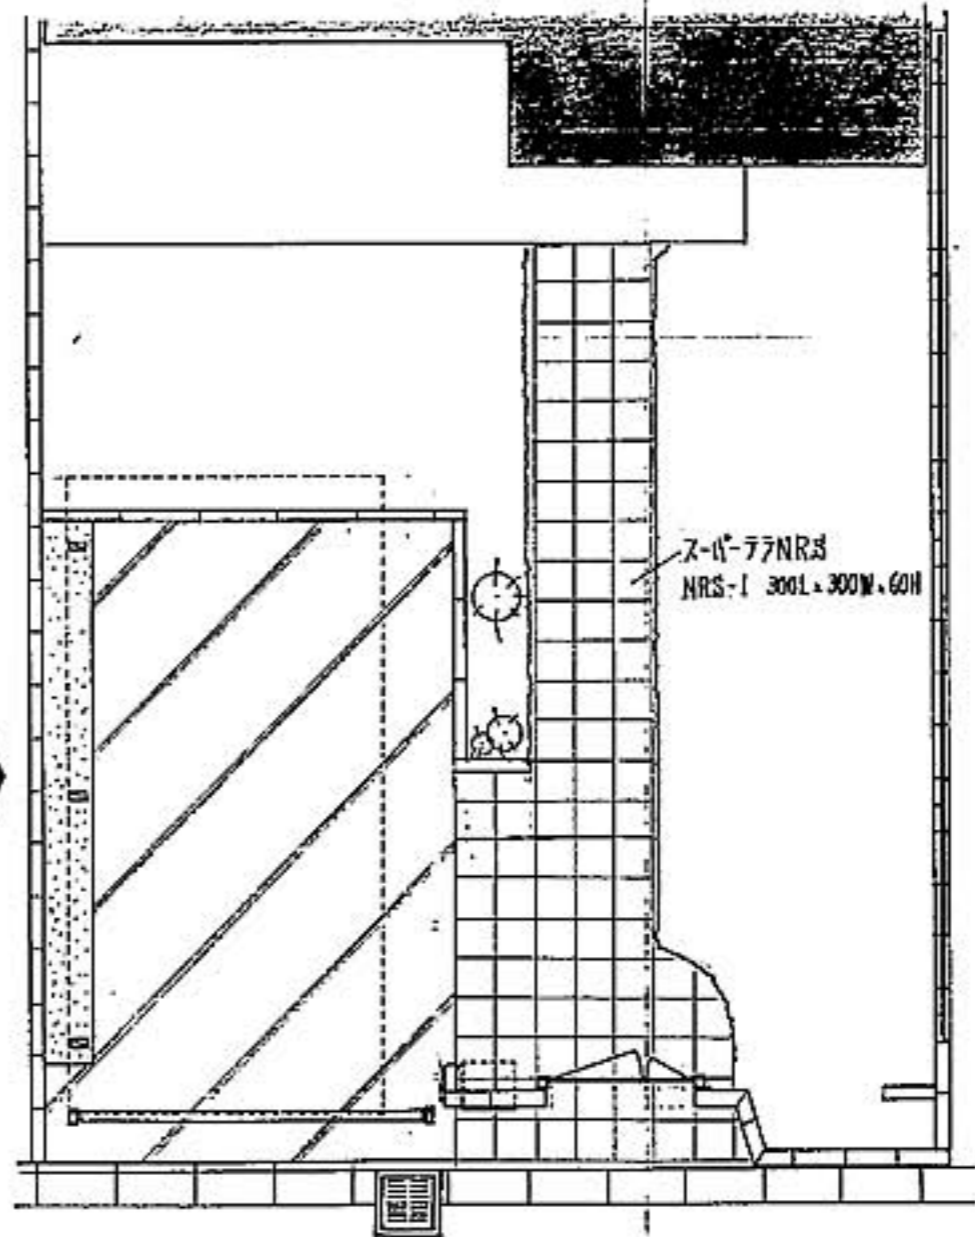

既存 平面図 1 / 50

70ミ内厚 <TOEX>
アルミ4型 T-8 / オ-9Lブラケット

リブ0.7番 12-51W